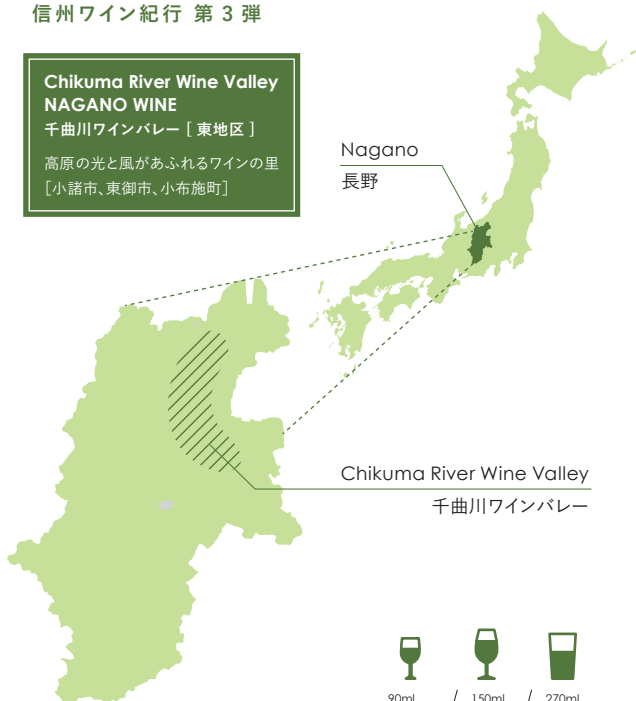

Shinshu Wine Journey Vol.3

信州ワイン紀行 第3弾

Chikuma River Wine Valley
NAGANO WINE
千曲川ワインバレー [東地区]
高原の光と風があふれるワインの里
[小諸市、東御市、小布施町]

Nagano
長野

Chikuma River Wine Valley
千曲川ワインバレー

WHITE

Obuse Winery
Clos de Cacteau Chardonnay
小布施ワイナリー クロ・ド・カクトー シャルドネ
[小布施町]